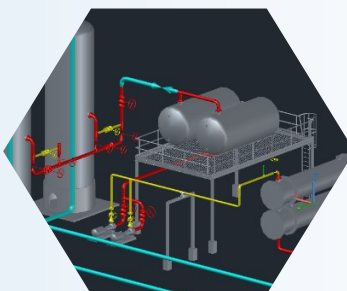

## Integración de SCADA e IoT para un Control Eficiente

- Ofrecemos la integración de **SCADA**, adaptados a las necesidades específicas de cada planta o proceso, para un **control eficiente y centralizado** de los procesos. También brindamos **soluciones IoT**, que permiten **monitorear y almacenar datos** importantes de manera **remota o local**. Nos ocupamos de todo, desde el diseño hasta la implementación del proyecto, asegurando que se cumplan sus necesidades y expectativas.

## Integración de accionamientos VDF , SERVO DRIVE

- En Rovoltic, optimizamos sus procesos industriales con la integración experta de accionamientos de frecuencia variable (VDF) y servo drives. Hemos trabajado con marcas líderes como **ControlTechniques**, **Siemens**, **Delta**, **ABB**, **Mitsubishi**, **Danfoss**, entre otras, garantizando soluciones personalizadas que mejoran la **eficiencia, precisión y control de sus sistemas**. Reduzca costos operativos y **aumente la productividad** confiando en nuestros especialistas para llevar su operación al siguiente nivel con tecnología de vanguardia.

## Tableros de Control

- En Rovoltic, fabricamos tableros de control y comando personalizados, cumpliendo con los más altos estándares de calidad y seguridad. Desde el diseño hasta el montaje, ofrecemos soluciones a medida para mejorar el control y la eficiencia de sus procesos industriales. Confíe en nuestra experiencia para optimizar el rendimiento de sus instalaciones.

## Ingeniería de proyectos de automatización.

En Rovoltic, preparamos proyectos de control y automatización desde la ingeniería básica hasta la ingeniería de detalle, cumpliendo con estándares internacionales como ISA 5.1, 5.4 y simbología eléctrica estandarizada (NEMA o IEC). Ofrecemos soluciones completas con especificaciones técnicas y planos detallados, adaptados a las necesidades de cada proyecto para asegurar una implementación eficiente y confiable.