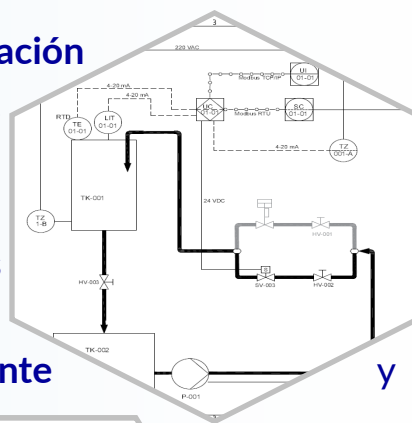

Ingeniería de proyectos de automatización.

En Rovoltic, preparamos proyectos de control y automatización desde la ingeniería básica hasta la ingeniería de detalle, cumpliendo con estándares internacionales como ISA 5.1, 5.4 y simbología eléctrica estandarizada (NEMA o IEC). Ofrecemos soluciones completas con especificaciones técnicas y planos detallados, adaptados a las necesidades de cada proyecto para asegurar una implementación eficiente y confiable.