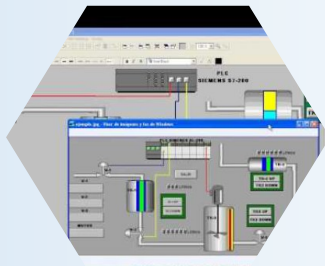

## DETECCIÓN DE FALLAS y SERVICIO DE EMERGENCIA

- Ofrecemos un servicio integral de **detección de fallas** en sistemas automáticos de control y fuerza. Realizamos un **análisis exhaustivo** del funcionamiento de sus máquinas, revisando tanto los **PLC como los sistemas de control asociados**, para identificar y corregir cualquier anomalía, asegurando así un rendimiento **óptimo y continuo** de sus procesos.

## Integración de SCADA e IoT para un Control Eficiente

- Ofrecemos la integración de **SCADA**, adaptados a las necesidades específicas de cada planta o proceso, para un **control eficiente y centralizado** de los procesos. También brindamos **soluciones IoT**, que permiten **monitorear y almacenar datos** importantes de manera **remota o local**. Nos ocupamos de todo, desde el diseño hasta la implementación del proyecto, asegurando que se cumplan sus necesidades y expectativas.