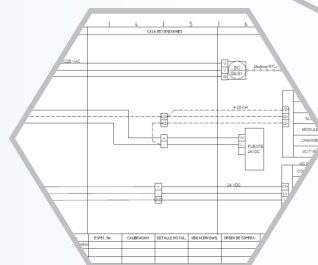

Ingeniería de proyectos de automatización.

En Rovoltic, preparamos proyectos de control y automatización desde la ingeniería básica hasta la ingeniería de detalle, cumpliendo con estándares internacionales como ISA 5.1, 5.4 y simbología eléctrica estandarizada (NEMA o IEC). Ofrecemos soluciones completas con especificaciones técnicas y planos detallados, adaptados a las necesidades de cada proyecto para asegurar una implementación eficiente y confiable.